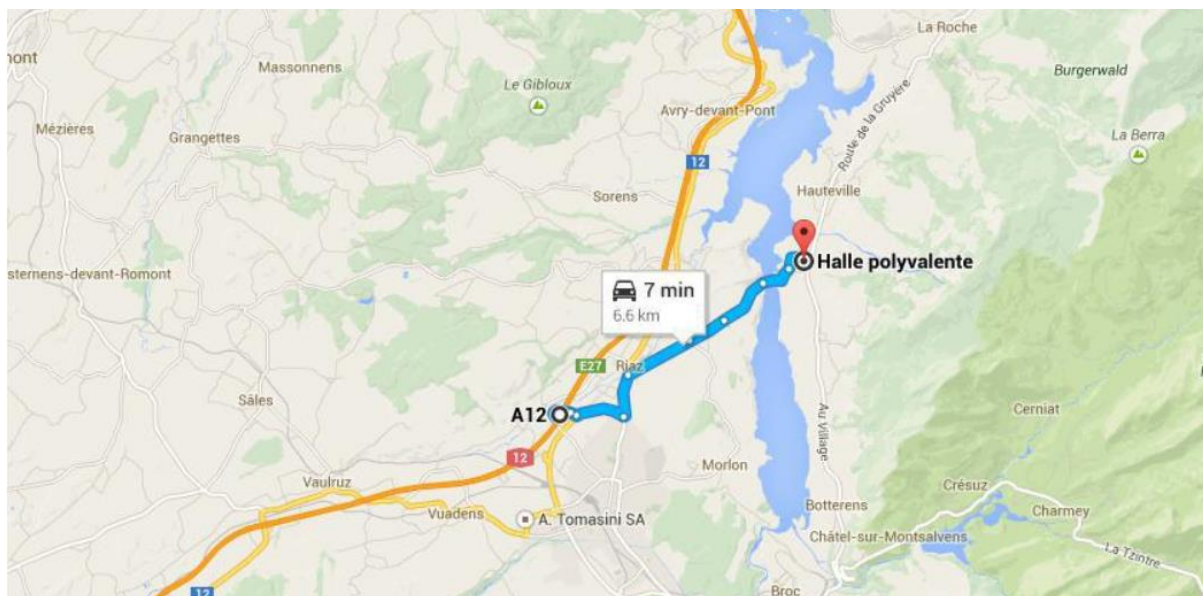

Samedi 23 novembre 2024 à 10h00

Lieu	Halle polyvalente de Corbières, Chemin du Pré du Crêt 7, 1647 Corbières (cf. plan en annexe)
Horaires	Partie 1 10h00 Partie 2 13h30 Palmarès 16h00
Arbitrage	Double arbitrage sur place
Stationnement	Grand parking gratuit, accès facile de plain-pied à la salle
Capacité d'accueil	120 places
Personne de contact	Nicolas Horner, scr@fssc.ch , 079 105 37 03
Finance d'inscription	25 CHF pour les Seniors, Vermeils, Diamants et Rubis 10 CHF pour les Espoirs Gratuit pour les Jeunes
Inscription	Sur le site de la FSSc jusqu'au 20 novembre 2024
Buvette	Une buvette sera organisée avec des spécialités locales
Vente produits	Sur le lien annexé, possibilité de commander de la crème double, des meringues, de la fondue ou les célèbres petites Bulloises
Versement	Scrabbulle, c/o Grégoire Tercier IBAN CH04 0076 8250 1062 1960 1 Compte BCF 17-49-3
Dotation	Prix en espèces pour les 3 premiers Prix au 1er Aîné et au 1er Jeune Prix au 25 ^{ème} , 50 ^{ème} , 75 ^{ème} et 100 ^{ème} du classement

Au plaisir de vous retrouver nombreuses et nombreux à Corbières !

Eric Brasey
Secrétaire

Nicolas Horner
Président

Club de Scrabble de la Ville de Bulle

Accès à la Halle polyvalente de Corbières

Adresse Chemin du Pré du Crêt 7, 1647 Corbières
Coordonnées GPS 46.658545, 7.104129
Arrêt de bus à proximité Corbières, village

1. Sortir de l'autoroute à Bulle. Au 1er giratoire, prendre direction Bulle-Nord, Fribourg
2. Au 2ème giratoire, prendre la direction de Fribourg, Riaz
3. Au 3ème giratoire au centre de Riaz, prendre la direction Fribourg via La Roche (et non via le Bry)
4. Suivre la route sur 6 km
5. La halle polyvalente se trouve à la sortie de Corbières sur la droite, 50m avant de rejoindre la route Botterens-La Roche. Arrêt de bus Corbières Village contigu au parking